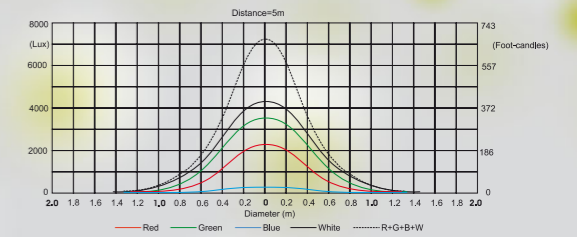

# CityScape Xtreme™

Barn-door

Half Top Hat

Top Hat

Standart diffusor 24°

8.5° Beam Angle

Distance (m)	2	4	5	6	8	10	12	14	
Red	14596/1347	3827/337	232/1216	1612/150	907/84	580/54	403/37	296/28	Intensity (center) Lux/Footcandle
Green	22438/2084	5609/521	3590/333	2493/232	1402/130	898/83	623/58	458/43	
Blue	3000/279	750/70	480/45	333/31	188/17	120/11	83/8	61/6	
White	27000/2508	6750/627	4320/401	3000/279	1688/159	1080/100	750/70	551/51	
R+G+B+W	45874/4202	11469/1098	7340/682	5097/474	2867/266	1835/171	1274/116	936/87	

Illuminance distribution

24° Beam Angle

Distance (m)	2	4	5	6	8	10	12	14	
Red	2937/273	734/68	470/44	326/30	184/17	118/11	82/8	60/6	Intensity (center) Lux/Footcandle
Green	3938/366	984/92	630/59	438/41	246/23	158/15	109/10	80/8	
Blue	563/52	141/13	90/8	63/6	35/3	23/2	16/2	10/0.9	
White	4425/411	1086/101	695/65	483/45	272/25	174/16	121/11	89/8	
R+G+B+W	8565/796	2141/199	1370/127	951/88	535/50	343/32	238/22	175/16	