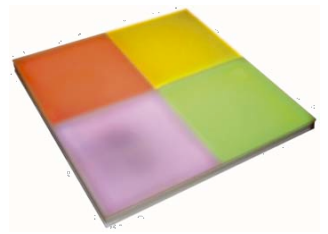

Principe de Cablage des LED Dancefloor

Poids - 51,8 Kg
Dimension 100x100x12,5 /14cm

**INTERDICTION DE FUMER
SUR LE LED DANCEFLOOR**

- 1) XLR 3 broches (DMX In)
- 2) XLR 3 broches (DMX Out)
- 3) Powercon Output
- 4) Powercon Input
- 5) Fusible T1 1,5 Amp 250v
- 6) ON/OFF
- 7) Microphone
- 8) Fonction - Display