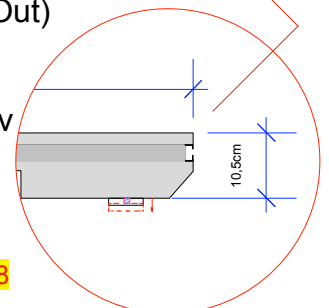

Principe de Cablage des LED Dancefloor

Poids - 51,8 Kg
Dimension 100x100x12,5 /14cm

**INTERDICTION DE FUMER
SUR LE LED DANCEFLOOR**

- 1) XLR 3 broches (DMX In)
- 2) XLR 3 broches (DMX Out)
- 3) Powercon Output
- 4) Powercon Input
- 5) Fusible T1 1,5 Amp 250v
- 6) ON/OFF
- 7) Microphone
- 8) Fonction - Display