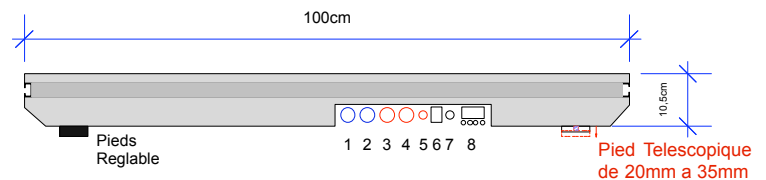

Principe de Cablage des LED Dancefloor

Poids - 51,8 Kg
Dimension 100x100x12,5 /14cm

**INTERDICTION DE FUMER
SUR LE LED DANCEFLOOR**

- 1) XLR 3 broches (DMX In)
- 2) XLR 3 broches (DMX Out)
- 3) Powercon Output
- 4) Powercon Input
- 5) Fusible T1 1,5 Amp 250v
- 6) ON/OFF
- 7) Microphone
- 8) Fonction - Display