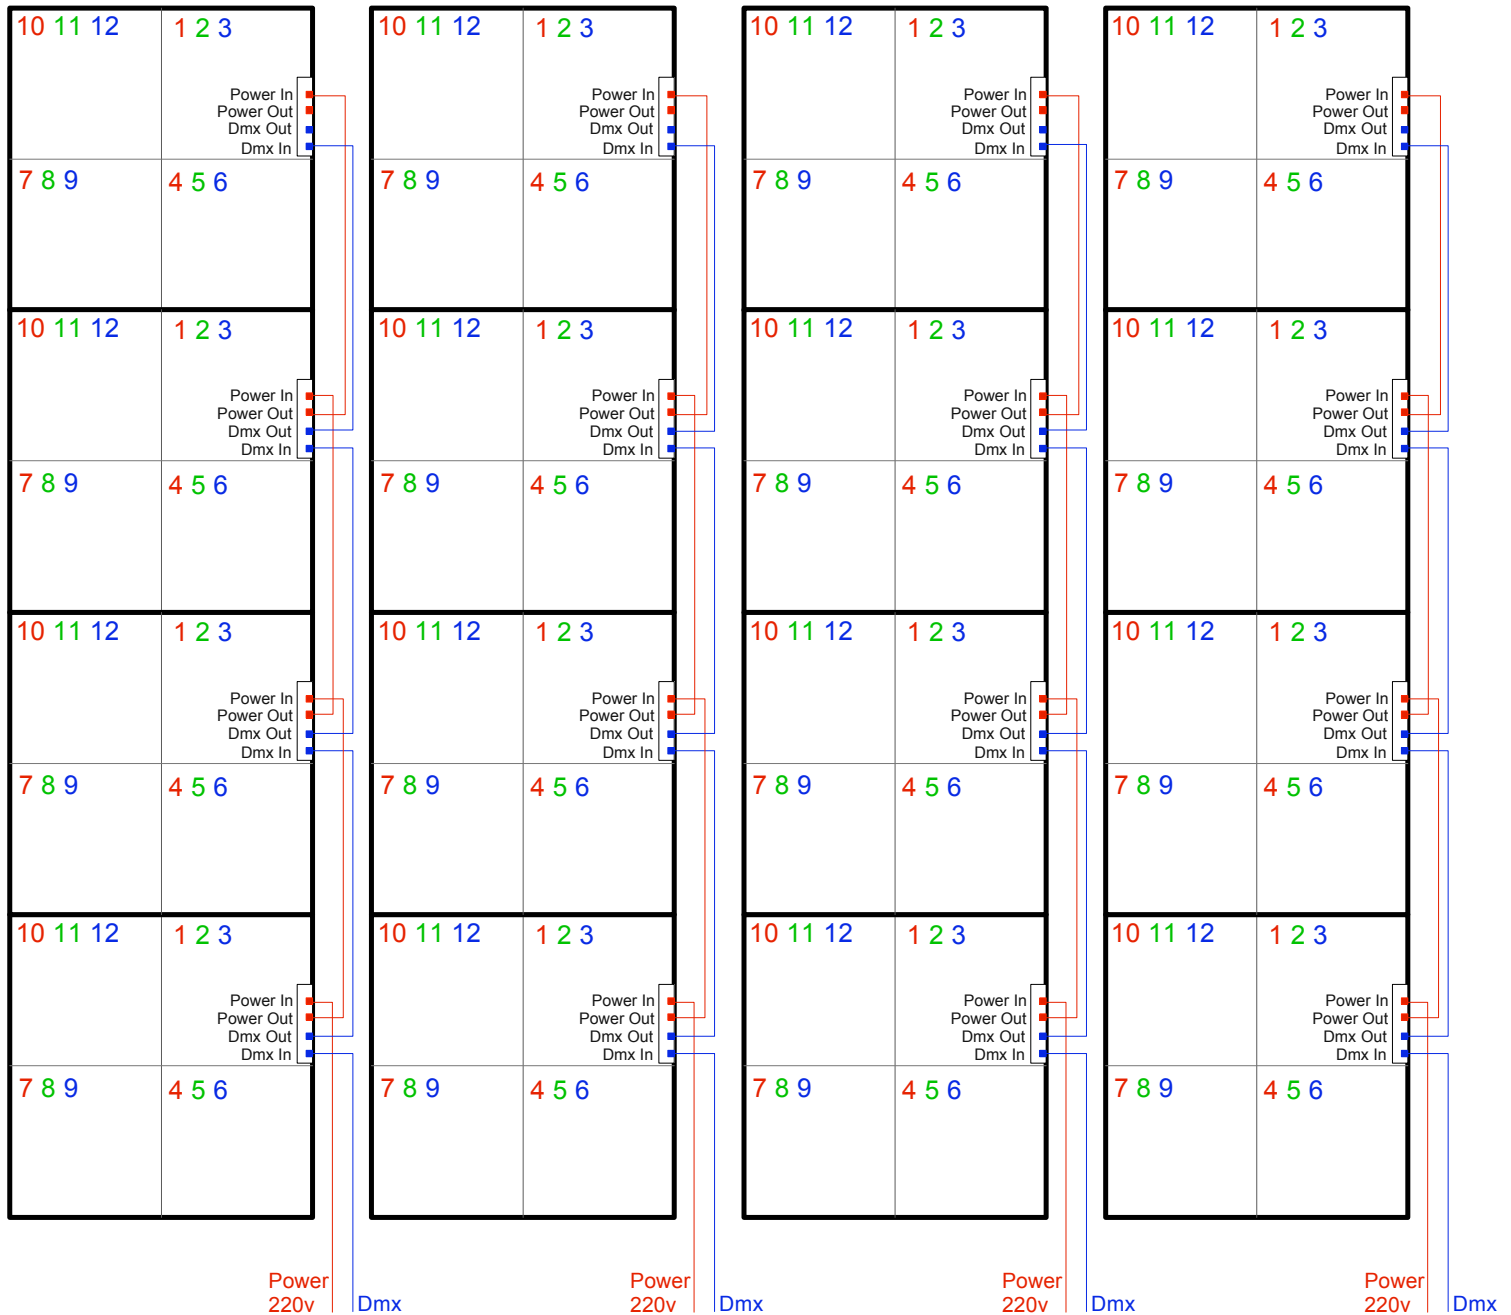

Principe de Cablage des LED Dancefloor

Poids - 51,8 Kg
Dimension 100x100x12,5 /14cm

**INTERDICTION DE FUMER
SUR LE LED DANCEFLOOR**

- 1) XLR 3 broches (DMX In)
- 2) XLR 3 broches (DMX Out)
- 3) Powercon Output
- 4) Powercon Input
- 5) Fusible T1 1,5 Amp 250v
- 6) ON/OFF
- 7) Microphone
- 8) Fonction - Display